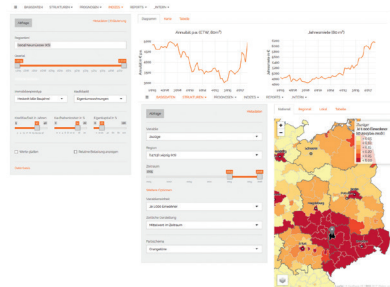

## empirica-systeme Marktdatenbank

- aktuelle Immobilienmarktdaten von der Adresse bis zur Region
- Preise, Mieten und Renditen für Wohnen und Gewerbe
- Erhebung, Aufbereitung, Qualitätssicherung und Bereitstellung aus einer Hand

## empirica-systeme Analyst

- browserbasierte Analyseumgebung
- Marktanalysen, Umfeld- und Standortanalysen, Comparables, Portfolioanalysen, Benchmarks, Rankings

[www.empirica-systeme.de](http://www.empirica-systeme.de)

## empirica Regionaldatenbank

neu

- Rahmendaten für die Immobilienwirtschaft (Demografie, Leerstand, Wohnen & Bauen, Arbeitsmarkt, Wirtschaft)
- Historische Zeitreihen und Prognosen
- Recherche, Aufbereitung, Analyse und Bereitstellung aus einer Hand

## empirica regio

- einfache browserbasierte Datenabfrage
- individuelle Datenanalyse als Grafik, Karte, Tabelle oder Report

[www.empirica-regio.de](http://www.empirica-regio.de)