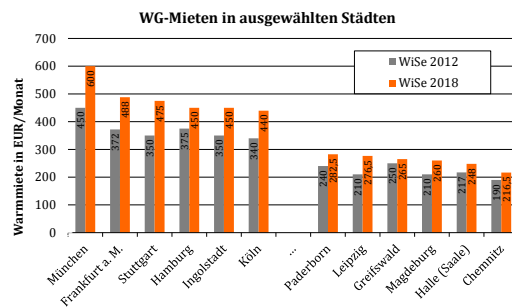

SONDERAUSWERTUNG ZUM WINTERBEGINN 2018

In Zeiten knapper Wohnungsmärkte ist es für junge Menschen besonders attraktiv, mit Hilfe von Wohngemeinschaften (WG) ihre Wohnkosten zu reduzieren. Aber was sind die üblichen Preise für das gemeinschaftliche Wohnen?

Auf Basis von mehreren Tausend Mietinseraten für WG-Zimmer erstellt empirica eine Übersicht, die jeweils zum Semesterbeginn Auskunft über die Mietpreise in diesem Segment gibt. Sie liefert für alle größeren Hochschulstandorte Deutschlands (über 120 Städte) Standardpreise (mittlerer 50%-Wert) sowie die Preisspanne der Warmmiete eines unmöb-

lierten WG-Zimmers, das zwischen 10 und 30qm groß ist (Mustertabelle siehe nächste Seite).

Zu Beginn des Wintersemesters 2018 ist der Standardpreis für ein unmöbliertes WG-Zimmer mit 600 EUR in München am höchsten, gefolgt von Frankfurt a.M. (488 EUR) und Stuttgart (475 EUR). Die günstigsten Angebote gibt es derzeit in Chemnitz (217 EUR) sowie in Halle (248 EUR) und Magdeburg (260 EUR).

In den Hochschulstandorten insgesamt liegt der Standardpreis zum aktuellen Semester bei 376 EUR und somit 31% über dem Niveau aus dem Wintersemester 2012.

WG-Mieten Wintersemester 2018

Quelle: empirica-Preisdatenbank (empirica-systeme.de)

Datenbasis

Die empirica-Preisdatenbank reicht zurück bis ins Jahr 2004. Sie ist die größte Sammlung von Immobilieninseraten für Deutschland. Seit 2012 bündeln wir mit empirica-systeme.de die Erhebung, Aufbereitung und Auswertung in einer Hand und können so die einzige stichtagsunabhängige Zufallsstichprobe mit professioneller Dopplerebereinigung (im Quer- und Längsschnitt) und expertengestützter Plausibilitätsprüfung anbieten.