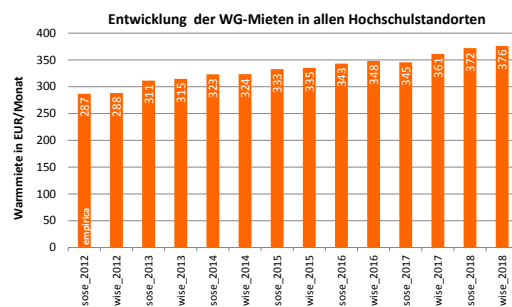

SONDERAUSWERTUNG ZUM WINTERBEGINN 2018

In Zeiten knapper Wohnungsmärkte ist es für junge Menschen besonders attraktiv, mit Hilfe von Wohngemeinschaften (WG) ihre Wohnkosten zu reduzieren. Aber was sind die üblichen Preise für das gemeinschaftliche Wohnen?

Auf Basis von mehreren Tausend Mietinseraten für WG-Zimmer erstellt empirica eine Übersicht, die jeweils zum Semesterbeginn Auskunft über die Mietpreise in diesem Segment gibt. Sie liefert für alle größeren Hochschulstandorte Deutschlands (über 120 Städte) Standardpreise (mittlerer 50%-Wert) sowie die Preisspanne der Warmmiete eines unmöb-

lierten WG-Zimmers, das zwischen 10 und 30qm groß ist (Mustertabelle siehe nächste Seite).

Zu Beginn des Wintersemesters 2018 ist der Standardpreis für ein unmöbliertes WG-Zimmer mit 600 EUR in München am höchsten, gefolgt von Frankfurt a.M. (488 EUR) und Stuttgart (475 EUR). Die günstigsten Angebote gibt es derzeit in Chemnitz (217 EUR) sowie in Halle (248 EUR) und Magdeburg (260 EUR).

In den Hochschulstandorten insgesamt liegt der Standardpreis zum aktuellen Semester bei 376 EUR und somit 31% über dem Niveau aus dem Wintersemester 2012.

WG-Mieten Wintersemester 2018

Quelle: empirica-Preisdatenbank (empirica-systeme.de)

Datenbasis

Die empirica-Preisdatenbank reicht zurück bis ins Jahr 2004. Sie ist die größte Sammlung von Immobilieninseraten für Deutschland. Seit 2012 bündeln wir mit empirica-systeme.de die Erhebung, Aufbereitung und Auswertung in einer Hand und können so die einzige stichtagsunabhängige Zufallsstichprobe mit professioneller Dopplerebereinigung (im Quer- und Längsschnitt) und expertengestützter Plausibilitätsprüfung anbieten.